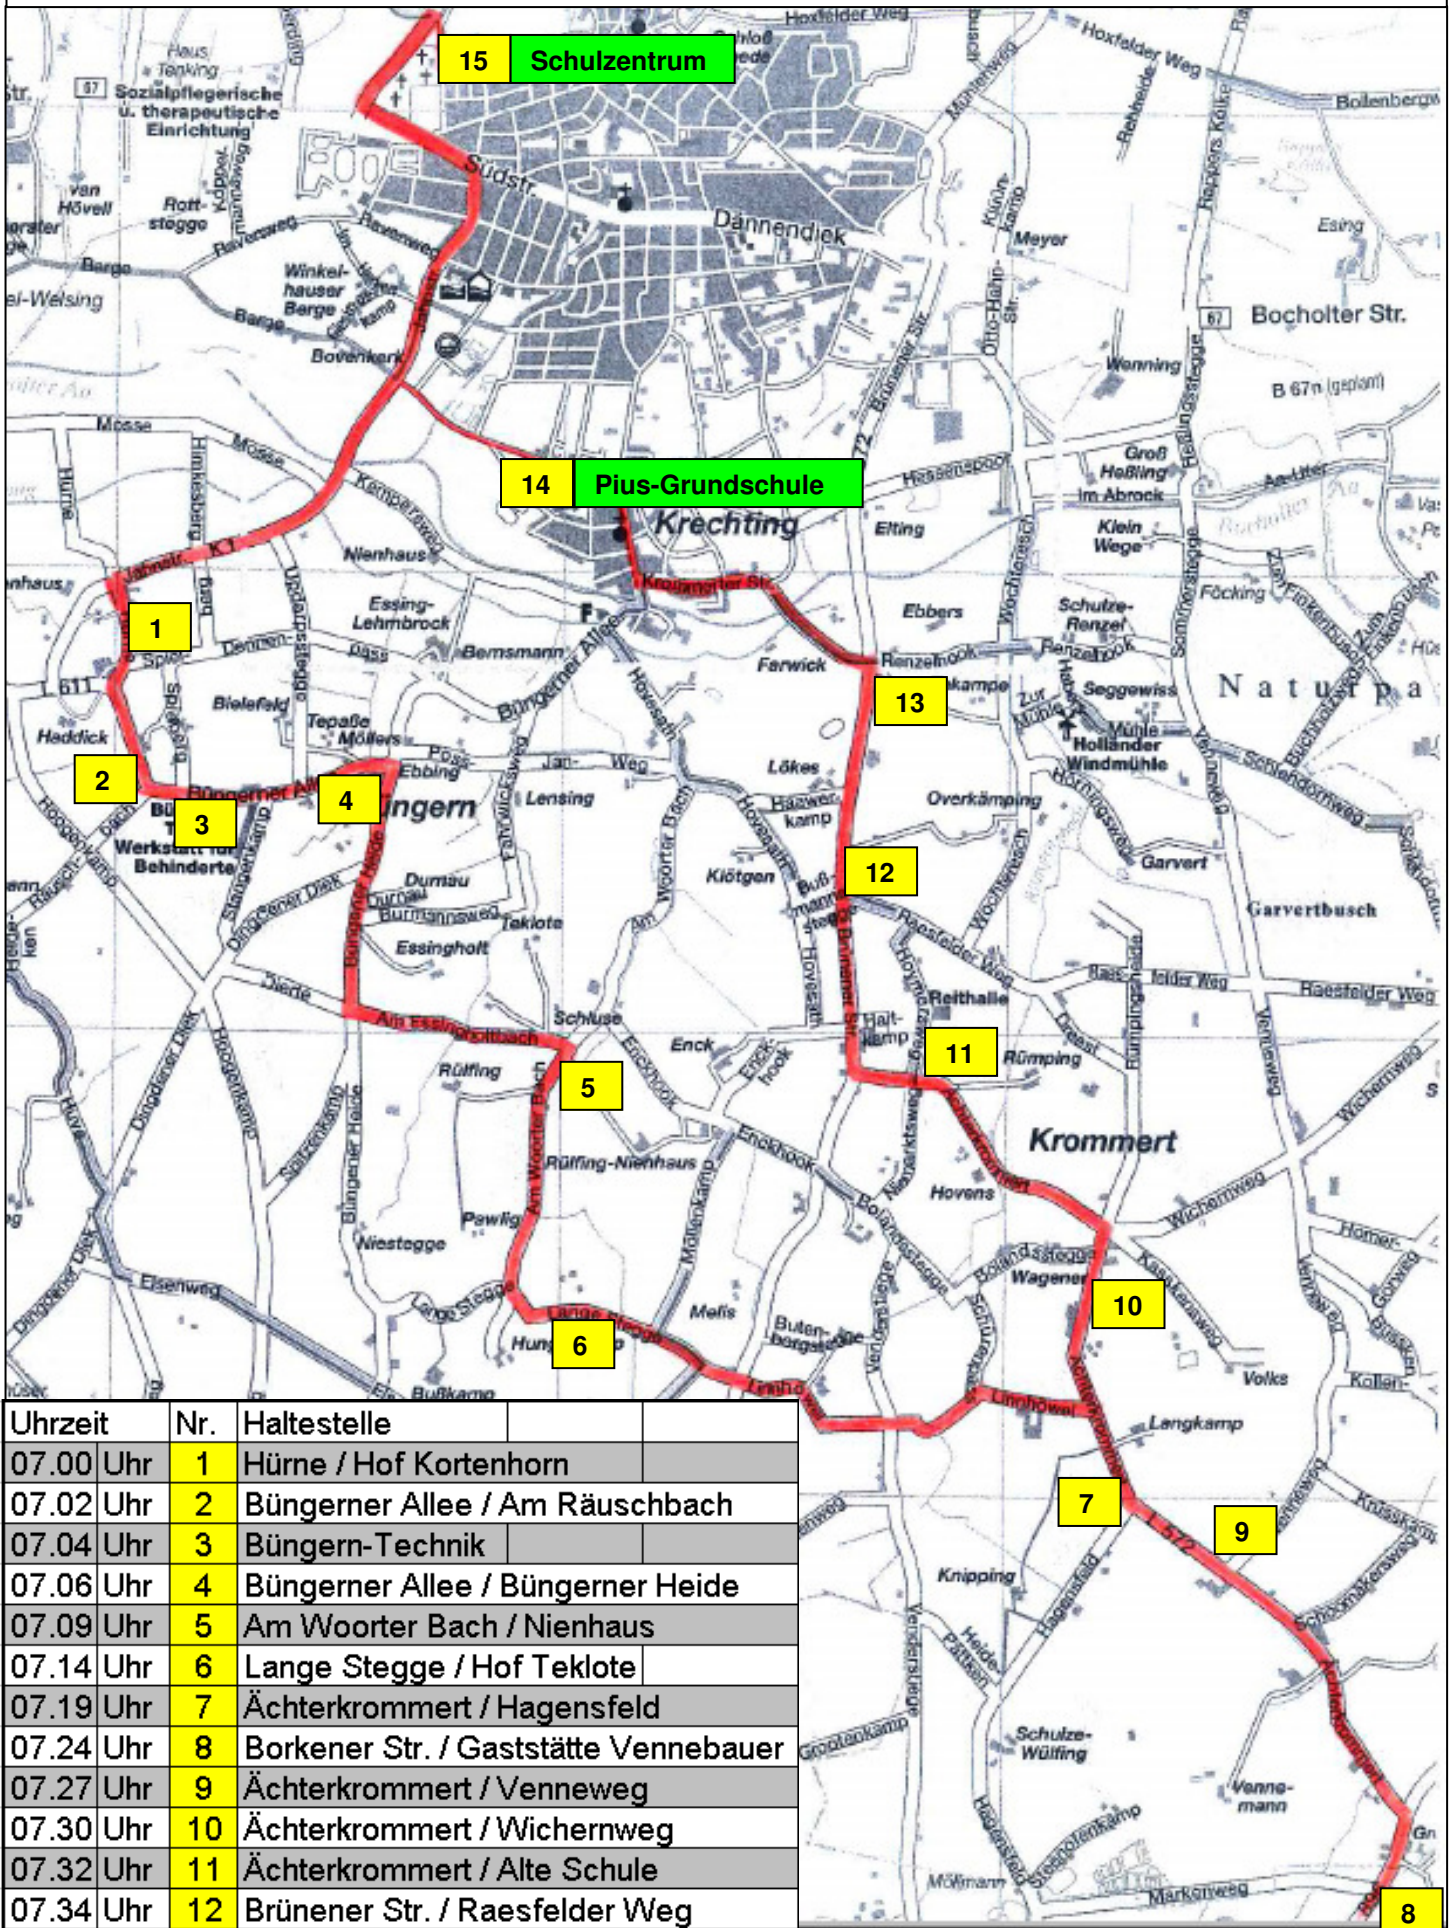

# Fahrplan Rhede-Süd

Uhrzeit	Nr.	Haltestelle
07.00 Uhr	1	Hürne / Hof Kortenhorn
07.02 Uhr	2	Büngerner Allee / Am Räuschbach
07.04 Uhr	3	Bünigern-Technik
07.06 Uhr	4	Büngerner Allee / Büngerner Heide
07.09 Uhr	5	Am Woorter Bach / Nienhaus
07.14 Uhr	6	Lange Stegge / Hof Teklote
07.19 Uhr	7	Ächterkrommert / Hagensfeld
07.24 Uhr	8	Borkener Str. / Gaststätte Vennebauer
07.27 Uhr	9	Ächterkrommert / Venneweg
07.30 Uhr	10	Ächterkrommert / Wichernweg
07.32 Uhr	11	Ächterkrommert / Alte Schule
07.34 Uhr	12	Brünener Str. / Raesfelder Weg
07.37 Uhr	13	Brünener Str. / Renzelhook
07.40 Uhr	14	Pius-Grundschule
07.50 Uhr	15	Schulzentrum

Die Abfahrtszeiten können verkehrsbedingt um +/- 5 Minuten abweichen