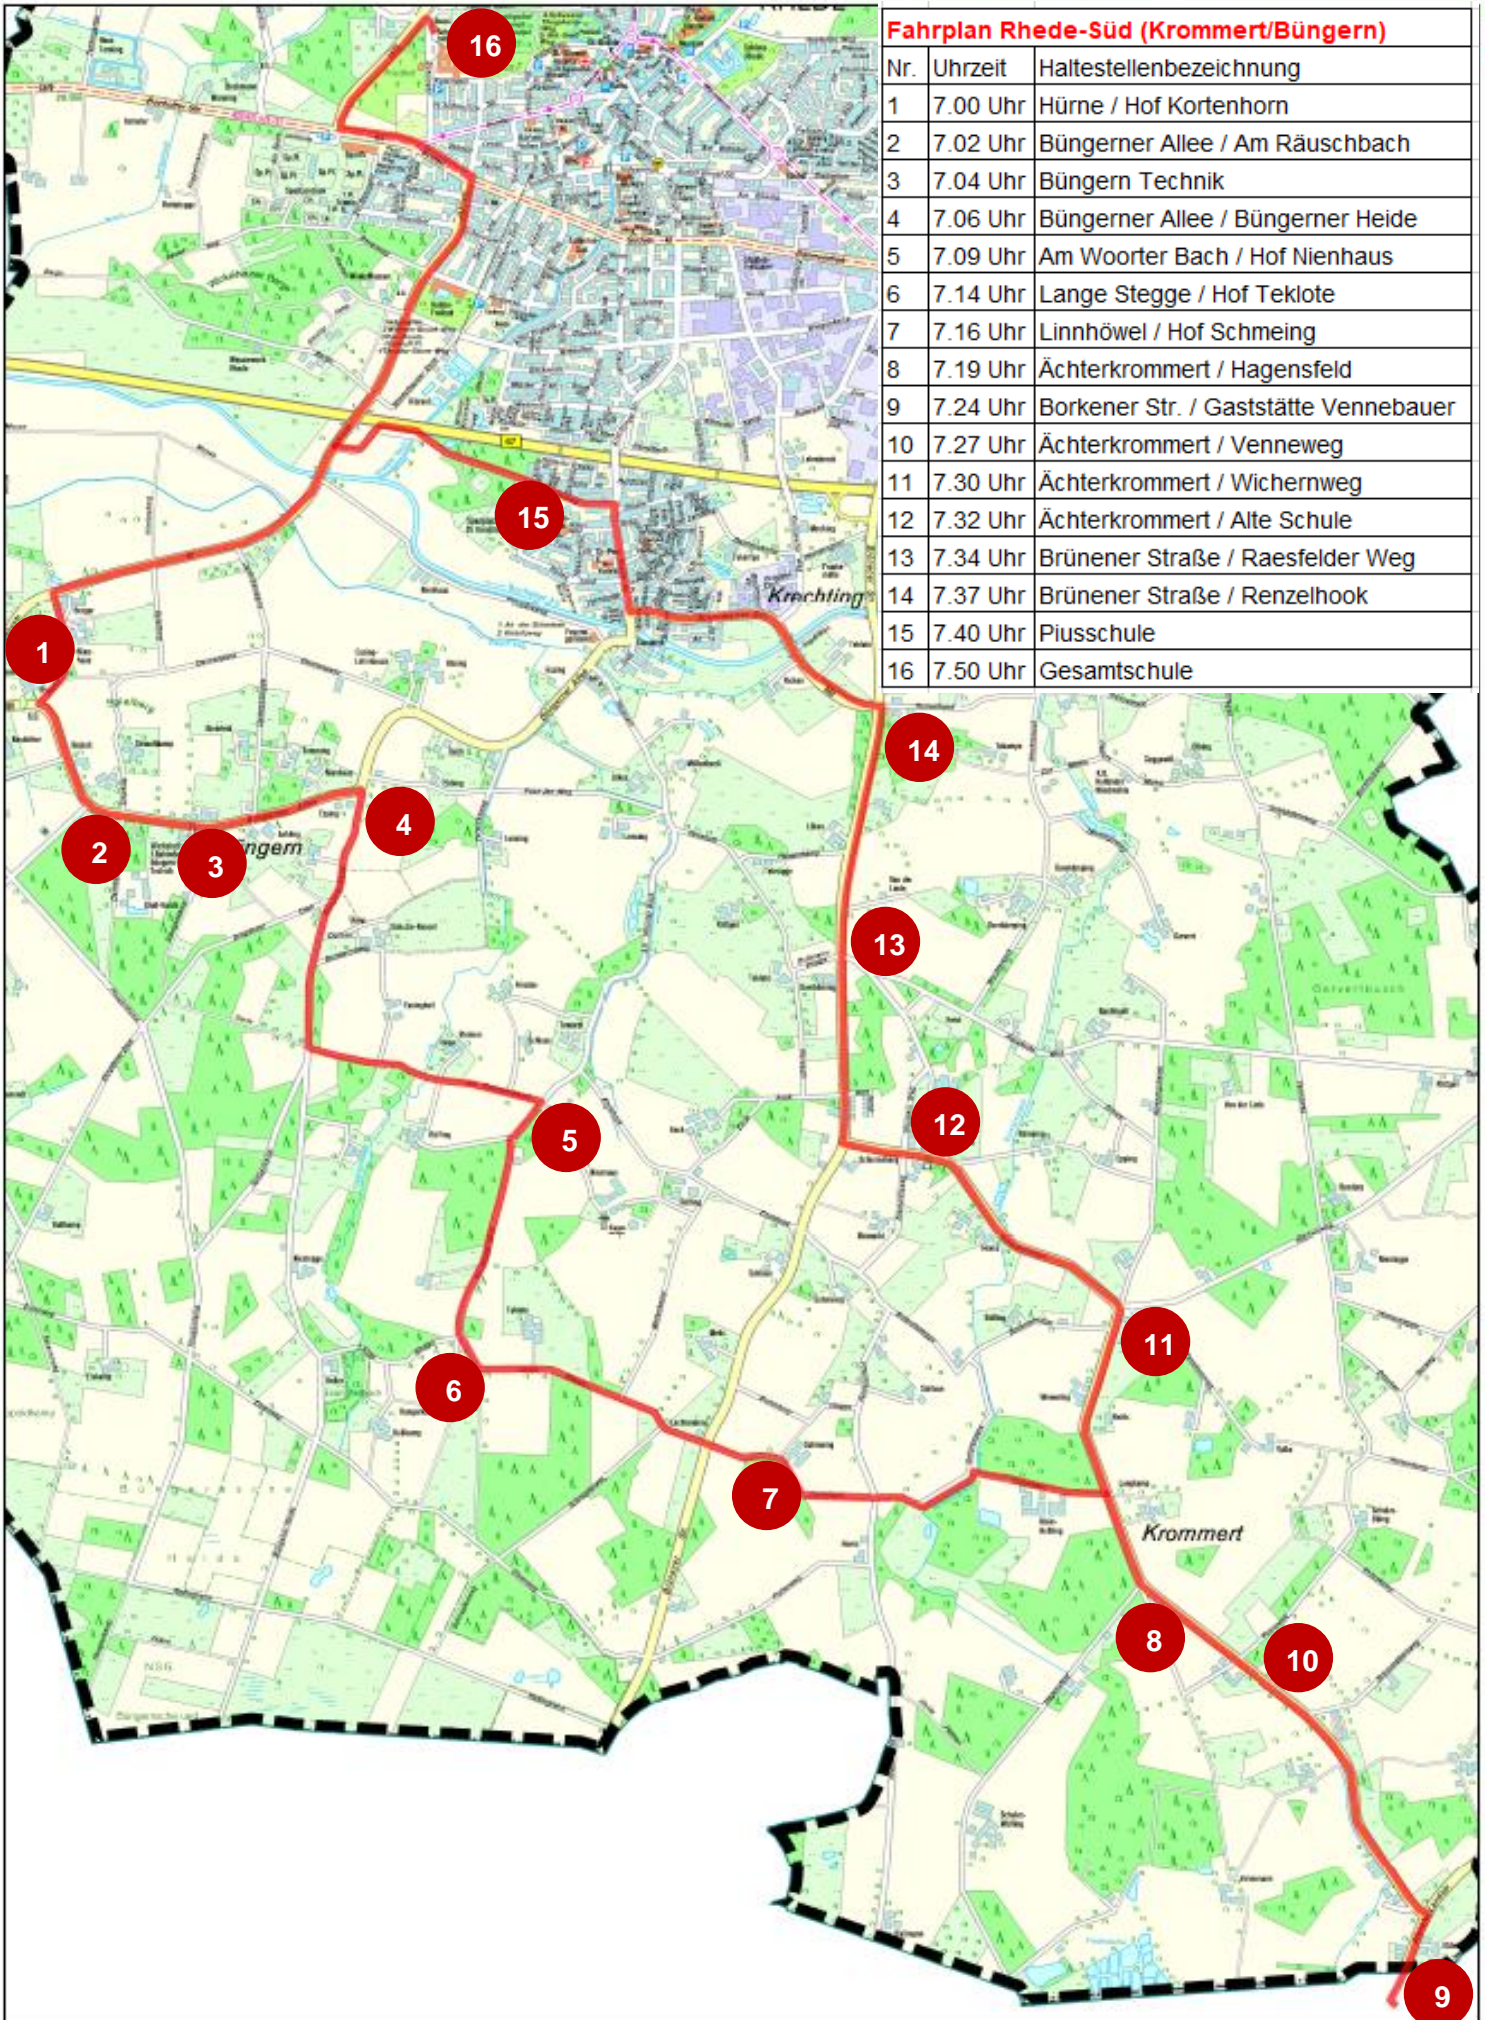

Routenverlauf Rhede-Süd (Krommert/Büngern)

Fahrplan Rhede-Süd (Krommert/Büngern)		
Nr.	Uhrzeit	Haltestellenbezeichnung
1	7.00 Uhr	Hürne / Hof Kortenhorn
2	7.02 Uhr	Büngerner Allee / Am Räuschbach
3	7.04 Uhr	Büngern Technik
4	7.06 Uhr	Büngerner Allee / Büngerner Heide
5	7.09 Uhr	Am Woorter Bach / Hof Nienhaus
6	7.14 Uhr	Lange Stegge / Hof Teklote
7	7.16 Uhr	Linnhöwel / Hof Schmeing
8	7.19 Uhr	Ächterkrommert / Hagensfeld
9	7.24 Uhr	Borkener Str. / Gaststätte Vennebauer
10	7.27 Uhr	Ächterkrommert / Venneweg
11	7.30 Uhr	Ächterkrommert / Wichernweg
12	7.32 Uhr	Ächterkrommert / Alte Schule
13	7.34 Uhr	Brünener Straße / Raesfelder Weg
14	7.37 Uhr	Brünener Straße / Renzelhook
15	7.40 Uhr	Piusschule
16	7.50 Uhr	Gesamtschule